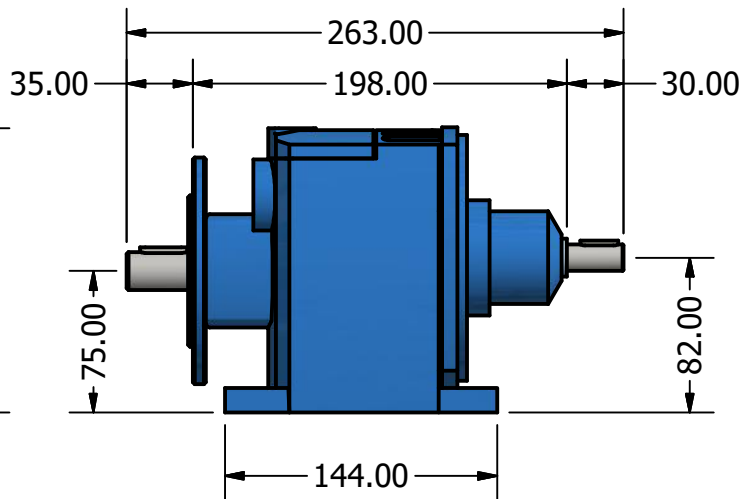

Eixo de Saída

Eixo de Entrada

Unidade de medidas em milímetros (mm) - Sujeito a alteração sem aviso prévio

[www.liloredutores.com.br](http://www.liloredutores.com.br)

Código do produto  
hrvb-40-b5

Divisão de Engenharia  
Redutores LiLo