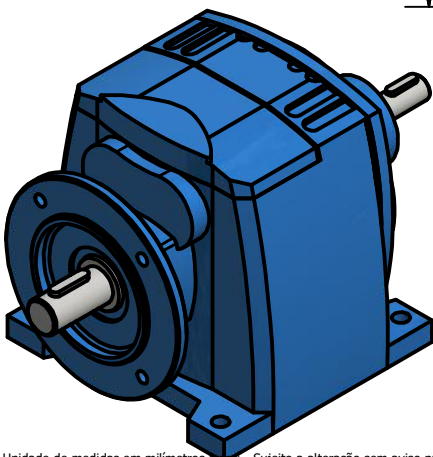

Eixo de Saída

Eixo de Entrada

Unidade de medidas em milímetros (mm) - Sujeito a alteração sem aviso prévio

[www.liloredutores.com.br](http://www.liloredutores.com.br)

Código do produto  
hrvb-40-b5

Divisão de Engenharia  
Redutores LiLo