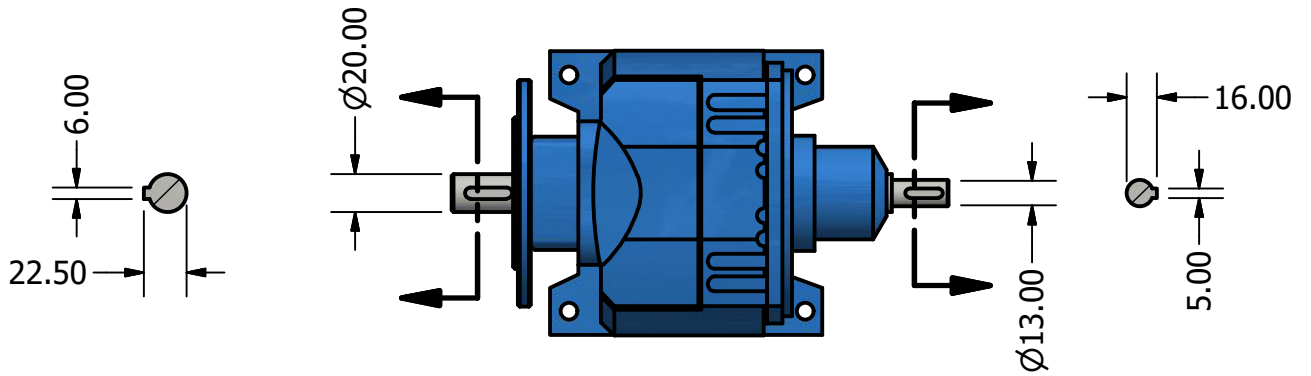

Eixo de Saída

Eixo de Entrada

Unidade de medidas em milímetros (mm) - Sujeito a alteração sem aviso prévio

[www.liloredutores.com.br](http://www.liloredutores.com.br)

Código do produto  
hrvb-40-b5

Divisão de Engenharia  
Redutores LiLo