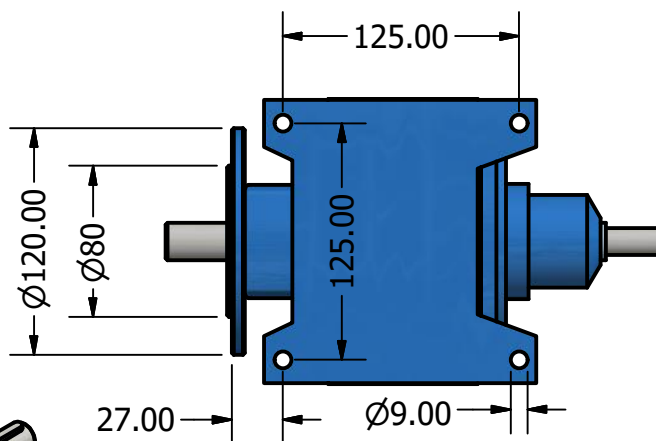

Eixo de Saída

Eixo de Entrada

Unidade de medidas em milímetros (mm) - Sujeito a alteração sem aviso prévio

[www.liloredutores.com.br](http://www.liloredutores.com.br)

Código do produto  
hrvb-40-b5

Divisão de Engenharia  
Redutores LiLo