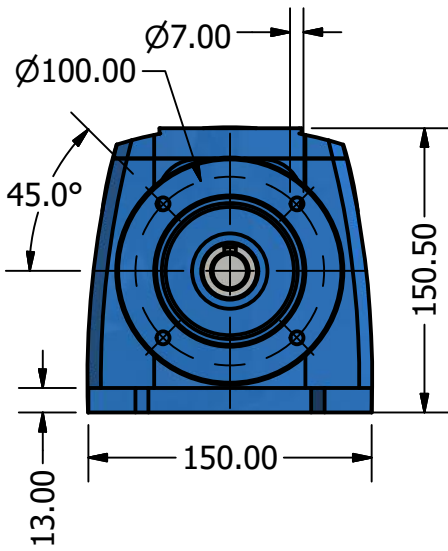

Eixo de Saída

Eixo de Entrada

Unidade de medidas em milímetros (mm) - Sujeito a alteração sem aviso prévio

[www.liloredutores.com.br](http://www.liloredutores.com.br)

Código do produto  
hrvb-40-b5

Divisão de Engenharia  
Redutores LiLo